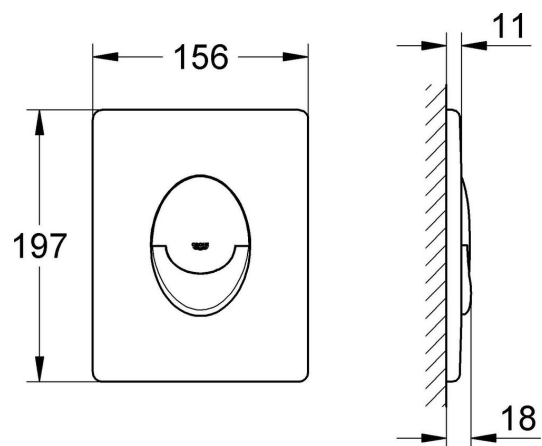

## BESKRIVELSE

- til hel- og halvspyling og start/stopp
- til pneumatisk avløpsventil AV1
- til loddrett montering
- 156 x 197 mm
- av ABS
- **GROHE StarLight**-overflate
- **GROHE EcoJoy**-teknologi for mindre vannforbruk
- til Rapid SL og Uniset GD2 sisterner
- for bruk til Rapid SLX kreves inspeksjonsluke 66 791 000 (selges separat)

## TEKNISK INFO

**Gjennomstrømning**  
ikke relevant

**Driftstrykk**  
ikke relevant

**Materiale**  
ABS

**Trykktap v. 0,2 l/s**  
ikke relevant

**Varmtvannsinngang**  
ikke relevant

**Størrelse på tilkobling**  
ikke relevant

## MÅLTEGNING