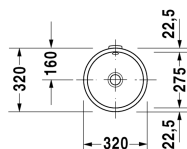

Architec Servant # 0319270000

| < Ø 275 mm > |

Servant	Dimensjoner	Vekt	Modellnummer
til underliming, med overløp, uten plattform til kranhull, glassert på yttersiden, inkl. fastgjørelse og montering i trekonsoller, Ø 275 mm			
Farger			
00 Hvit alpin			
Variant			
☒	Ø 275 mm	4,700 kg	0319270000
Infobox			
Ved underlimingsservanter er de oppgitte mål innvendige mål			
Sanitærporselen med overflate i WonderGliss vil holde seg ren og se godt ut i lang tid fremover. Ved bestilling av WonderGliss, vennligst legg til et "1" som det ellefte siffer i modellnummeret.			
Feste til benkeplater av stein, (gjelder ikke # 046651)		0,200 kg	005028
Push-open ventil til servant med overløp		0,400 kg	005052

Alle tegninger inneholder de nødvendige mål som er gjenstand for standard toleranser. De fremkommer i mm og er ikke bindende. Eksakte mål, spesielt ved særskilte tilpassede monteringsforhold, kan bare skaffes fra det ferdige porselensprodukt.