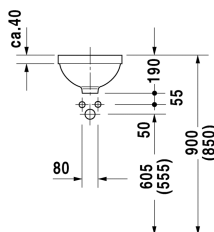

Architec Servant # 0319270000

| < Ø 275 mm > |

Servant	Dimensjoner	Vekt	Modellnummer
til underliming, med overløp, uten plattform til kranhull, glassert på yttersiden, inkl. fastgjørelse og montering i trekonsoller, Ø 275 mm			
Farger			
00 Hvit alpin			
Variant			
☒	Ø 275 mm	4,700 kg	0319270000
Infobox			
Ved underlimingsservanter er de oppgitte mål innvendige mål			
Sanitærporselen med overflate i WonderGliss vil holde seg ren og se godt ut i lang tid fremover. Ved bestilling av WonderGliss, vennligst legg til et "1" som det ellefte siffer i modellnummeret.			
Feste til benkeplater av stein, (gjelder ikke # 046651)		0,200 kg	005028
Push-open ventil til servant med overløp		0,400 kg	005052

Alle tegninger inneholder de nødvendige mål som er gjenstand for standard toleranser. De fremkommer i mm og er ikke bindende. Eksakte mål, spesielt ved særskilte tilpassede monteringsforhold, kan bare skaffes fra det ferdige porselensprodukt.