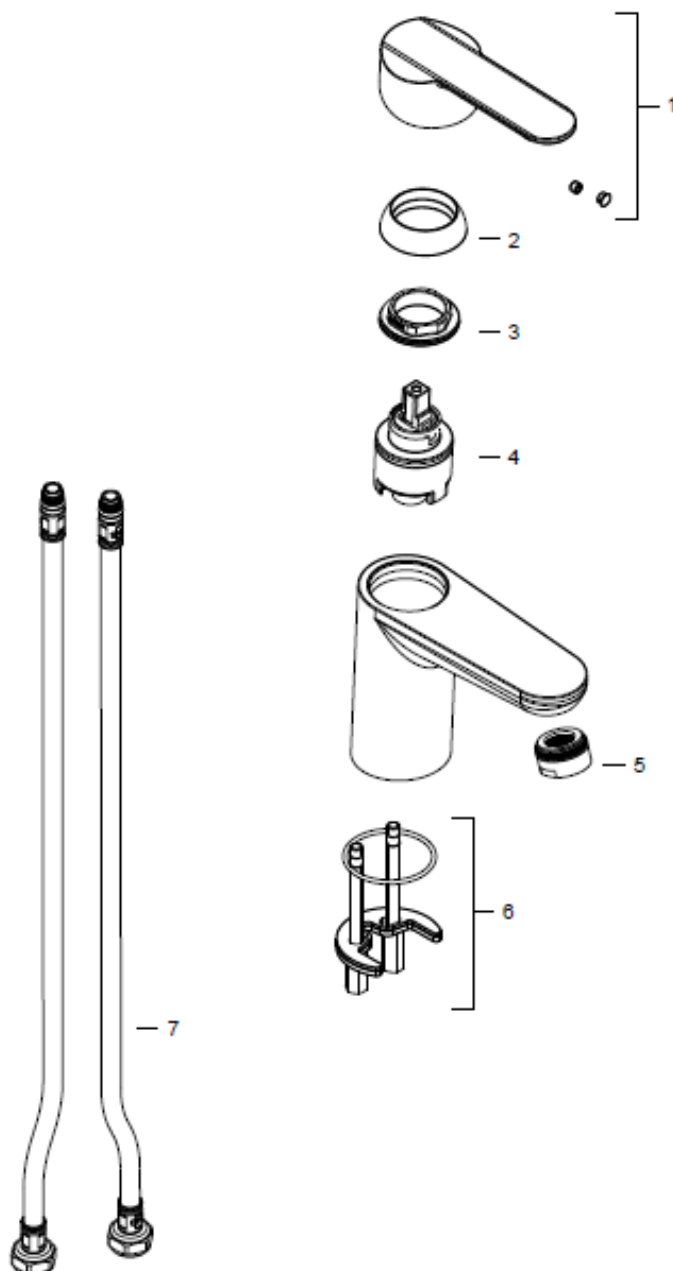

## Reservedelsliste

Ada og Amalie Armatur

Amalie

Tegning	NRF	Beskrivelse	Varenummer Skaff
1		Amalie håndtak krom 05	54RO58911(05)
1		Amalie håndtak matt sort 79	54RO58911(79)
1		Amalie håndtak børstet gun metal 75	54RO58911(75)
2		Ada+ Amalie Halvkule merket rød/blå	54ROK6348
3		Ada+ Amalie Festering	54RO06351
4	4375055	Amalie + Ada Innmat 1904	54RO02589
5	4375054	Amalie + Ada Perlator Krom 1904	54RO02664(05)
5	4375063	Amalie + Ada Perlator Matt Sort 1904	54RO02664(79)
5	4375064	Amalie + Ada Perlator Børstet gun metall 1904	54RO02664(75)
6	1457286	Amalie festebrakett	54RO02929
7	4375053	EIR + Amalie + Ada Tilkoblingslange 3/8 1904	54CY10724

## Reservedelsliste

Ada og Amalie Armatur

Ada

Tegning	NRF	Beskrivelse	Varenummer Skaff
1		Ada håndtak krom 05	54RO56581(05)
1		Ada håndtak matt sort 79	54RO56581(79)
2		Ada+ Amalie Halvkule merket rød/blå	54ROK6348
3		Ada+ Amalie Festering	54RO06351
4	4375055	Amalie + Ada Innmat 1904	54RO02589
5	4375054	Amalie + Ada Perlator Krom 1904	54RO02664(05)
5	4375063	Amalie + Ada Perlator Matt Sort 1904	54RO02664(79)
6	1457285	Ada festebakett komplett	54RO02908
7	4375053	EIR + Amalie + Ada Tilkoblingslange 3/8 1904	54CY10724