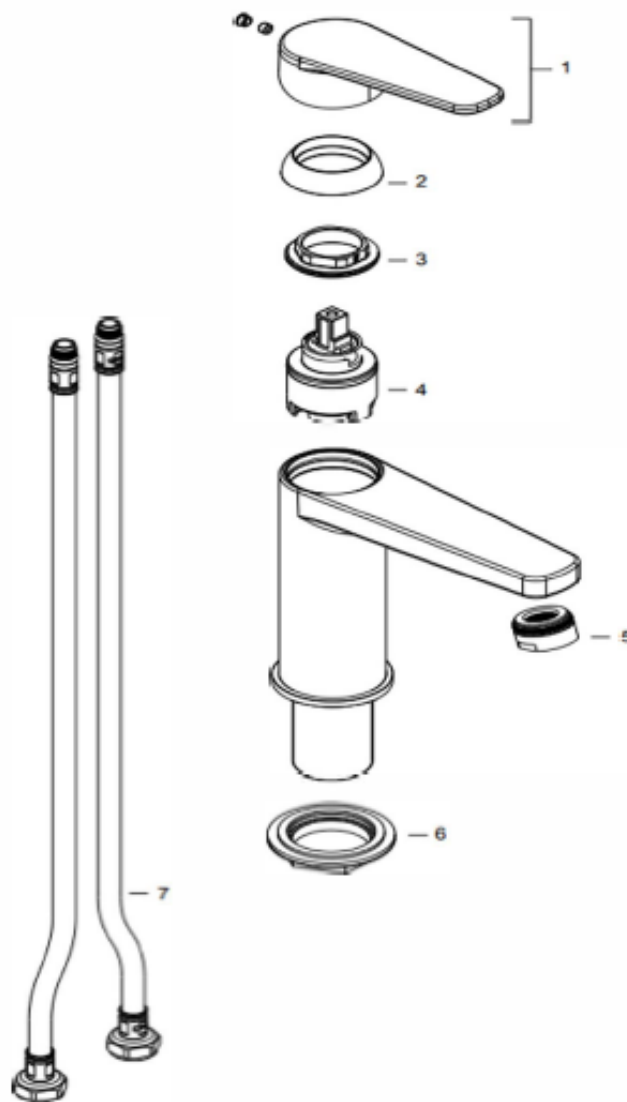

## Reservedelsliste

Ada og Amalie Armatur

Amalie

Tegning	NRF	Beskrivelse	Varenummer Skaff
1		Amalie håndtak krom 05	54RO58911(05)
1		Amalie håndtak matt sort 79	54RO58911(79)
1		Amalie håndtak børstet gun metal 75	54RO58911(75)
2		Ada+ Amalie Halvkule merket rød/blå	54ROK6348
3		Ada+ Amalie Festering	54RO06351
4	4375055	Amalie + Ada Innmat 1904	54RO02589
5	4375054	Amalie + Ada Perlator Krom 1904	54RO02664(05)
5	4375063	Amalie + Ada Perlator Matt Sort 1904	54RO02664(79)
5	4375064	Amalie + Ada Perlator Børstet gun metall 1904	54RO02664(75)
6	1457286	Amalie festebrakett	54RO02929
7	4375053	EIR + Amalie + Ada Tilkoblingslange 3/8 1904	54CY10724

## Reservedelsliste

Ada og Amalie Armatur

Ada

Tegning	NRF	Beskrivelse	Varenummer Skaff
1		Ada håndtak krom 05	54RO56581(05)
1		Ada håndtak matt sort 79	54RO56581(79)
2		Ada+ Amalie Halvkule merket rød/blå	54ROK6348
3		Ada+ Amalie Festering	54RO06351
4	4375055	Amalie + Ada Innmat 1904	54RO02589
5	4375054	Amalie + Ada Perlator Krom 1904	54RO02664(05)
5	4375063	Amalie + Ada Perlator Matt Sort 1904	54RO02664(79)
6	1457285	Ada festebakett komplett	54RO02908
7	4375053	EIR + Amalie + Ada Tilkoblingslange 3/8 1904	54CY10724