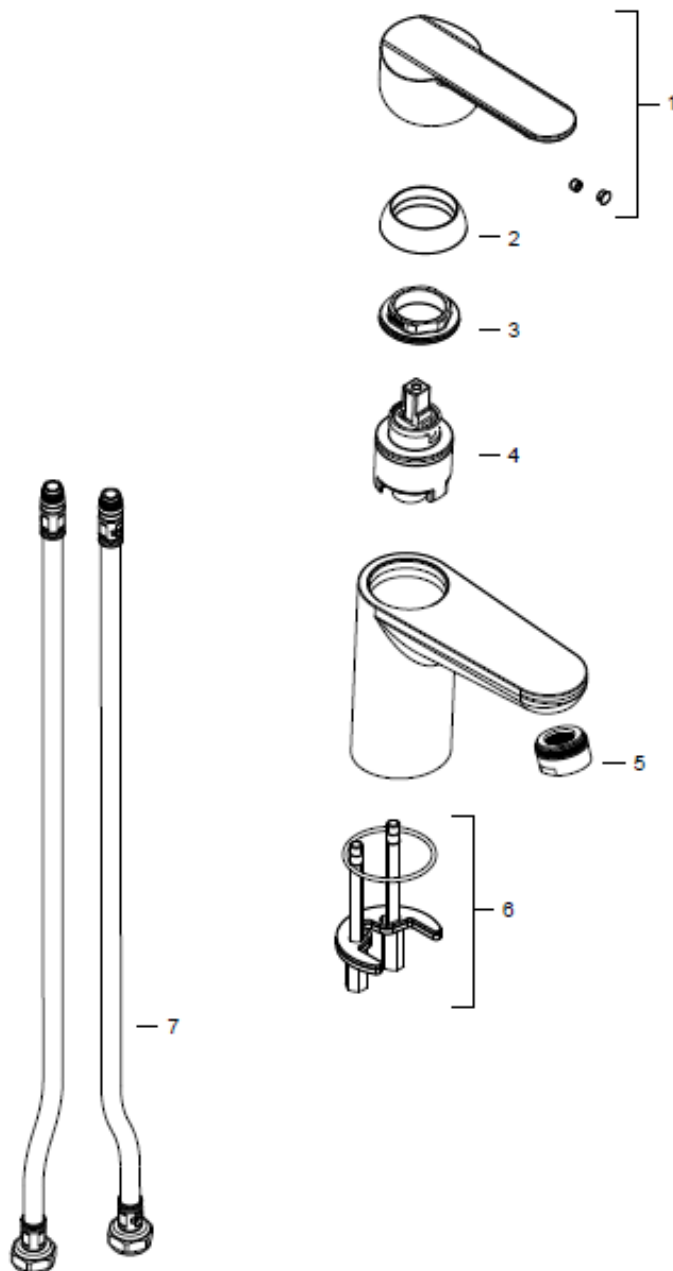

## Reservedelsliste

Ada og Amalie Armatur

Amalie

Tegning	NRF	Beskrivelse	Varenummer Skaff
1		Amalie håndtak krom 05	54RO58911(05)
1		Amalie håndtak matt sort 79	54RO58911(79)
1		Amalie håndtak børstet gun metal 75	54RO58911(75)
2		Ada+ Amalie Halvkule merket rød/blå	54ROK6348
3		Ada+ Amalie Festering	54RO06351
4	4375055	Amalie + Ada Innmat 1904	54RO02589
5	4375054	Amalie + Ada Perlator Krom 1904	54RO02664(05)
5	4375063	Amalie + Ada Perlator Matt Sort 1904	54RO02664(79)
5	4375064	Amalie + Ada Perlator Børstet gun metall 1904	54RO02664(75)
6	1457286	Amalie festebrakett	54RO02929
7	4375053	EIR + Amalie + Ada Tilkoblingslange 3/8 1904	54CY10724

## Reservedelsliste

Ada og Amalie Armatur

Ada

Tegning	NRF	Beskrivelse	Varenummer Skaff
1		Ada håndtak krom 05	54RO56581(05)
1		Ada håndtak matt sort 79	54RO56581(79)
2		Ada+ Amalie Halvkule merket rød/blå	54ROK6348
3		Ada+ Amalie Festering	54RO06351
4	4375055	Amalie + Ada Innmat 1904	54RO02589
5	4375054	Amalie + Ada Perlator Krom 1904	54RO02664(05)
5	4375063	Amalie + Ada Perlator Matt Sort 1904	54RO02664(79)
6	1457285	Ada festebakett komplett	54RO02908
7	4375053	EIR + Amalie + Ada Tilkoblingslange 3/8 1904	54CY10724