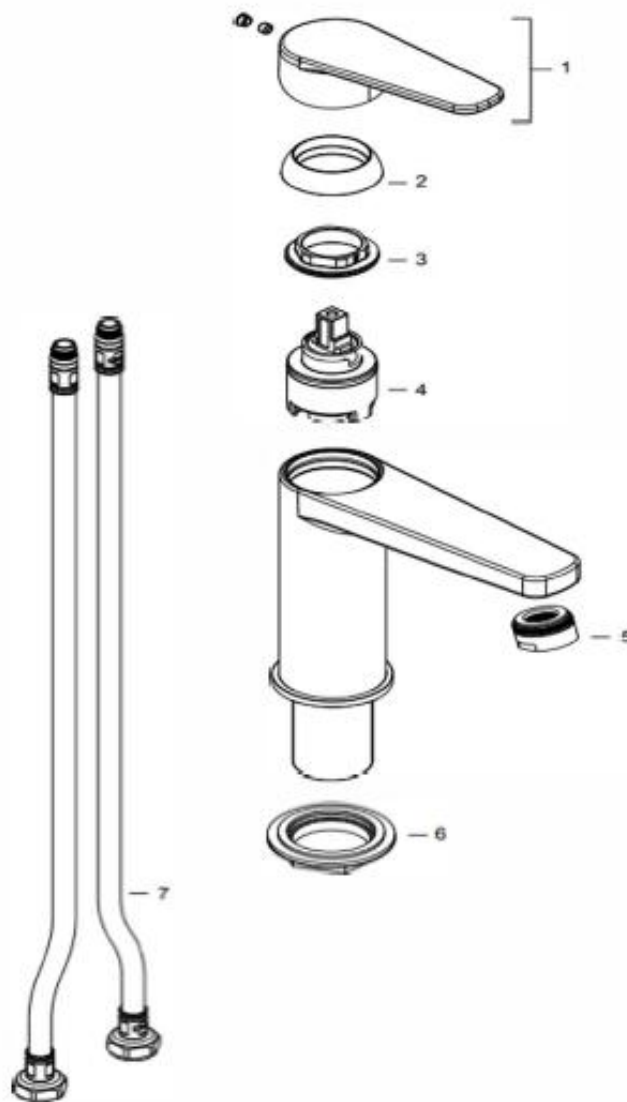

## Reservedelsliste

Ada og Amalie Armatur

Amalie

Tegning	NRF	Beskrivelse	Varenummer Skaff
1		Amalie håndtak krom 05	54RO58911(05)
1		Amalie håndtak matt sort 79	54RO58911(79)
1		Amalie håndtak børstet gun metal 75	54RO58911(75)
2		Ada+ Amalie Halvkule merket rød/blå	54ROK6348
3		Ada+ Amalie Festering	54RO06351
4	4375055	Amalie + Ada Innmat 1904	54RO02589
5	4375054	Amalie + Ada Perlator Krom 1904	54RO02664(05)
5	4375063	Amalie + Ada Perlator Matt Sort 1904	54RO02664(79)
5	4375064	Amalie + Ada Perlator Børstet gun metall 1904	54RO02664(75)
6	1457286	Amalie festebrakett	54RO02929
7	4375053	EIR + Amalie + Ada Tilkoblingslange 3/8 1904	54CY10724

## Reservedelsliste

Ada og Amalie Armatur

Ada

Tegning	NRF	Beskrivelse	Varenummer Skaff
1		Ada håndtak krom 05	54RO56581(05)
1		Ada håndtak matt sort 79	54RO56581(79)
2		Ada+ Amalie Halvkule merket rød/blå	54ROK6348
3		Ada+ Amalie Festering	54RO06351
4	4375055	Amalie + Ada Innmat 1904	54RO02589
5	4375054	Amalie + Ada Perlator Krom 1904	54RO02664(05)
5	4375063	Amalie + Ada Perlator Matt Sort 1904	54RO02664(79)
6	1457285	Ada festebakett komplett	54RO02908
7	4375053	EIR + Amalie + Ada Tilkoblingslange 3/8 1904	54CY10724