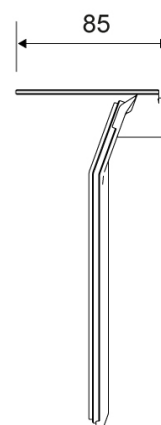

### Såpehylle og dusjnal Svart

Unik såpehylle som bruker skjulte magneter til å gi dusjnalen et fast, funksjonelt og praktisk hjem.

Såpehyllen er laget av en forsterket stålplate med spor som drenerer vannet fra platen. Rundt kanten er det lasergravert en tynn sklissikker barriere som sørger for at sjampo og andre baderomsprodukter ikke sklir av hyllen når den er våt.

Dusjnalen består av kun to deler – kvalitetssilikon som sitter i en forsterket stålramme. Denne konstruksjonen fordeler trykket helt jevnt over hele flaten og gir en effektiv og ensartet rengjøring. Nalen har silikondempere i endene som beskytter fliser og andre overflater mot riper. Silikonet er meget slitesterk og har lang holdbarhet.

## Spesifikasjoner

ART. NR.	NRF NR.	VEKT
7014	7539057	800 g
MATERIALE	OVERFLATE	HØYDE
Rustfritt stål (AISI 304)	PVD: Svart	187 mm
DYBDE	BREDDE	
85 mm	350 mm	

**7014.9995**

Produkter