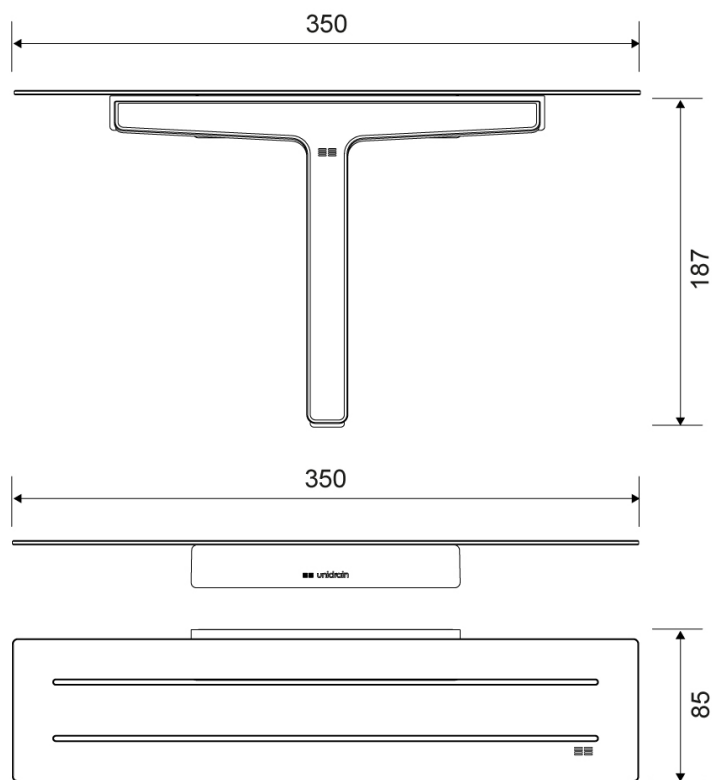

### Såpehylle og dusjnal Svart

Unik såpehylle som bruker skjulte magneter til å gi dusjnalen et fast, funksjonelt og praktisk hjem.

Såpehyllen er laget av en forsterket stålplate med spor som drenerer vannet fra platen. Rundt kanten er det lasergravert en tynn sklissikker barriere som sørger for at sjampo og andre baderomsprodukter ikke sklir av hyllen når den er våt.

Dusjnalen består av kun to deler – kvalitetssilikon som sitter i en forsterket stålramme. Denne konstruksjonen fordeler trykket helt jevnt over hele flaten og gir en effektiv og ensartet rengjøring. Nalen har silikondempere i endene som beskytter fliser og andre overflater mot riper. Silikonet er meget slitesterk og har lang holdbarhet.

## Spesifikasjoner

ART. NR.	NRF NR.	VEKT
7014	7539057	800 g
MATERIALE	OVERFLATE	HØYDE
Rustfritt stål (AISI 304)	PVD: Svart	187 mm
DYBDE	BREDDE	
85 mm	350 mm	

**7014.9995**

Produkter