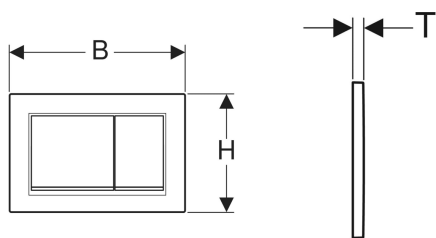

Geberit Omega30 betjeningsplate til dobbeltskyl

Eksempelbilde

Bruksformål

- For aktivering av skyll med Omega innbyggingsystemer

Egenskaper

- Topp-/frontbetjening

Leveringsomfang

- Monteringsramme
- 2 avstandsbolter

- Lydisolerte trykkstag, verktøyfri rask montering

Tekniske data

Betjeningskraft | < 20 N

- 2 trykkstag
- Monteringsmaterieell

Art. nr.	NRF nr.	Farge / overflate	Materiale	B	H	T
115.080.KH.1	6166056	Plate og knapper: blankforkrommet Designstriper: matt forkrommet	Plast	21.2 cm	14.2 cm	1 cm
115.080.KJ.1	6166057	Plate og knapper: hvit Designstriper: blankforkrommet	Plast	21.2 cm	14.2 cm	1 cm
115.080.KK.1	6166058	Plate og knapper: hvit Designstriper: forgyllet	Plast	21.2 cm	14.2 cm	1 cm
115.080.KM.1	6166061	Plate og knapper: svart Designstriper: blankforkrommet	Plast	21.2 cm	14.2 cm	1 cm
115.080.JQ.1	6166209	Plate og knapper: matt krom lakkert, easy-to-clean-belegg Designstriper: blankforkrommet	Plast	21.2 cm	14.2 cm	1 cm
115.080.JT.1	6167065	Plate og knapper: hvit matt lakkert, easy-to-clean-belegg Designstriper: blankforkrommet	Plast	21.2 cm	14.2 cm	1 cm
115.080.01.1	6167059	Plate og knapper: hvit matt lakkert, easy-to-clean-belegg Designstriper: hvit	Plast	21.2 cm	14.2 cm	1 cm
115.080.11.1	6167061	Plate og knapper: hvit Designstriper: hvit matt	Plast	21.2 cm	14.2 cm	1 cm
115.080.14.1	6167062	Plate og knapper: svart matt lakkert, easy-to-clean-belegg Designstriper: blankforkrommet	Plast	21.2 cm	14.2 cm	1 cm
115.080.16.1	6167063	Plate og knapper: svart matt lakkert, easy-to-clean-belegg Designstriper: svart	Plast	21.2 cm	14.2 cm	1 cm
115.080.DW.1	6167064	Plate og knapper: svart Designstriper: svart matt	Plast	21.2 cm	14.2 cm	1 cm