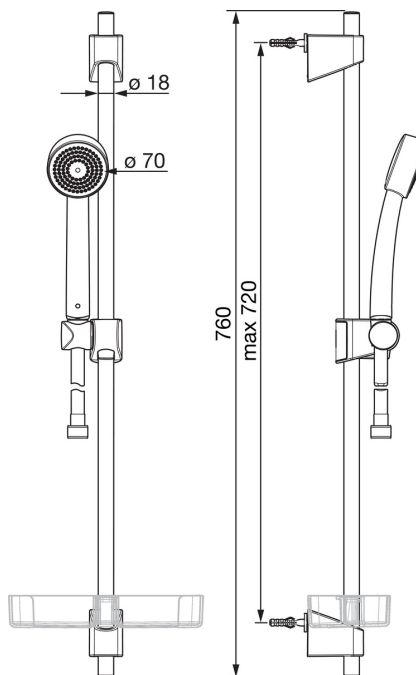

Oras Apollo dusjsett inkludert håndduj (ø70 mm), justerbar dusjstang til maks 720 mm, 1500 mm dusjslange og såpekopp

- Shower
- Veggmontert
- Forkrommet
- Håndduj, Veggstang, Veggbrakett justerbar, Såpeholder, Dusjslange (1500 mm)

### Tekniske egenskaper

Varmtvannsforsyning

**max. +65°C**

Arbeidstrykk

**50 - 500 kPa**

Tilkoblingsstørrelse

**G1/2**

Lengde/høyde

**720 mm**

Materiale

**Composite**