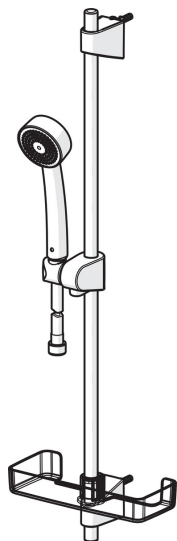

Oras Apollo dusjsett inkludert håndduj (ø70 mm), justerbar dusjstang til maks 720 mm, 1500 mm dusjslange og såpekopp

- Shower
- Veggmontert
- Forkrommet
- Håndduj, Veggstang, Veggbrakett justerbar, Såpeholder, Dusjslange (1500 mm)

### Flow attributter

Vannmengde ved 300 kPa

**0.3 l/s**

### Tekniske egenskaper

Varmtvannsforsyning

**max. +65°C**

Arbeidstrykk

**50 - 500 kPa**

Tilkoblingsstørrelse

**G1/2**

Lengde/høyde

**720 mm**

Materiale

**Composite**