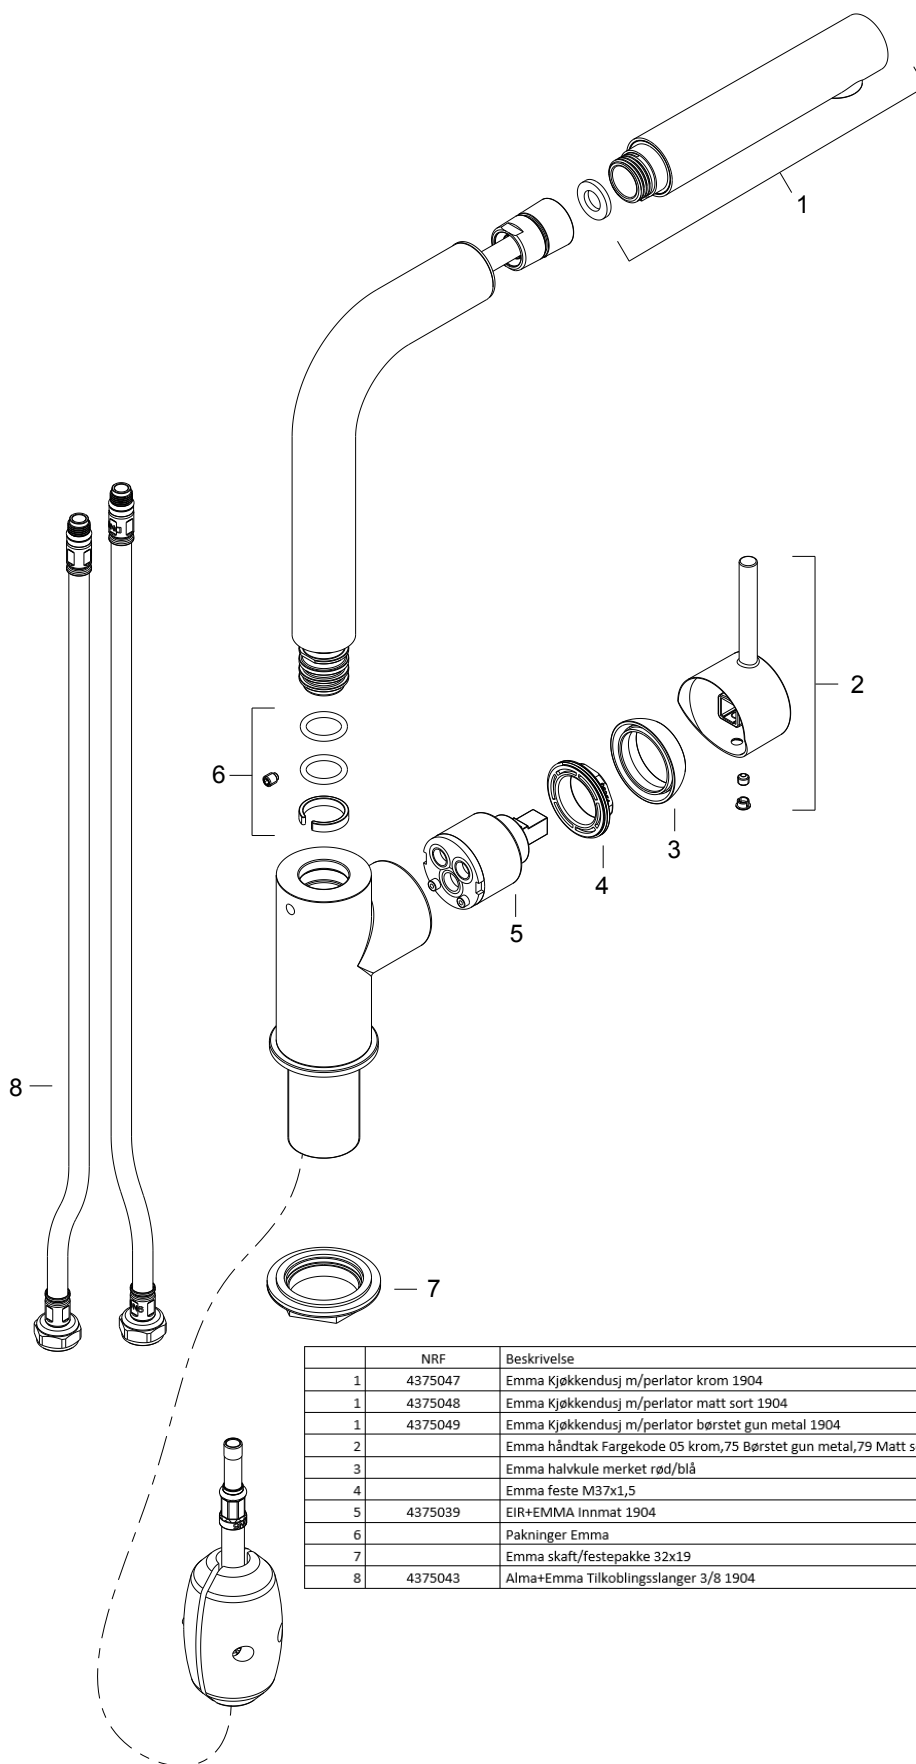

# 1904

## Emma Reservedeler 1904

	NRF	Beskrivelse	Varenummer
1	4375047	Emma Kjøkkendusj m/perlator krom 1904	54CO10684(05)
1	4375048	Emma Kjøkkendusj m/perlator matt sort 1904	54CO10684(79)
1	4375049	Emma Kjøkkendusj m/perlator børstet gun metal 1904	54CO10684(75)
2		Emma håndtak Fargekode 05 krom,75 Børstet gun metal,79 Matt sort	54RO56431
3		Emma halvkule merket rød/blå	54ROK6348
4		Emma feste M37x1,5	54RO06351
5	4375039	EIR+EMMA Innmat 1904	54RO02582
6		Pakninger Emma	54RO02582
7		Emma skaft/festepakke 32x19	54RO02929
8	4375043	Alma+Emma Tilkoblingsslanger 3/8 1904	54CY10179