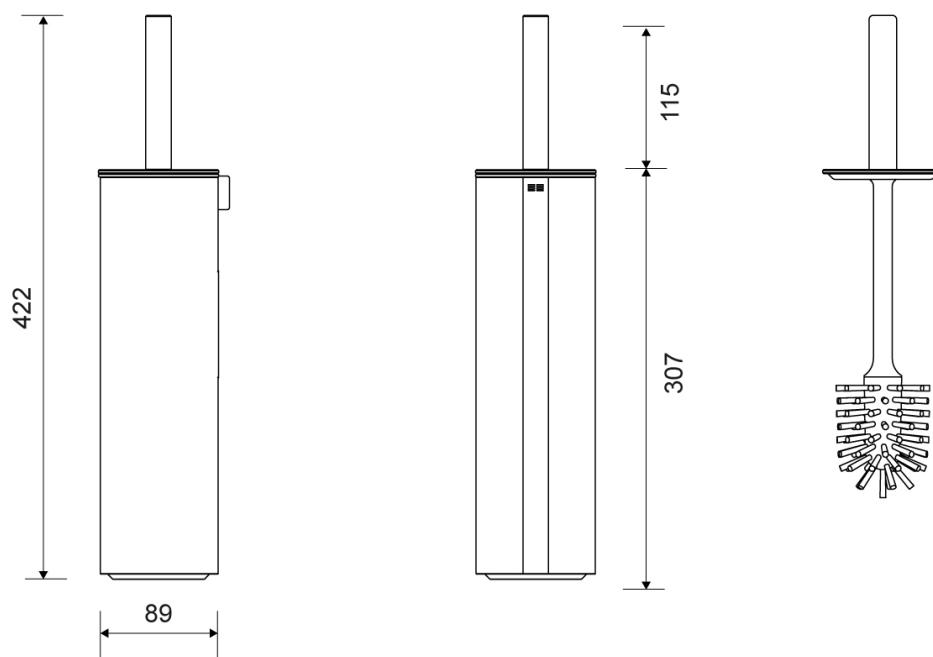

7041

Reframe | Toalettbørste gulv

Toalettbørste gulv Håndpolert stål

Det har aldri vært mer hygienisk eller stilfullt å ha en toalettbørste. Vi tenkte mye på hygienen da vi utviklet denne. Den indre plastbeholderen er utformet med en krage som går ut over den ytre beholderen og sørger for at det ikke kommer bakterier inn mellom de to beholderne.

Som et ekstra hygienetiltak er den indre beholderen utstyrt med en tapp som gjør det enkelt å tømme beholderen uten å komme i kontakt med bakterier.

Børstehodet er utformet slik at det samler opp minst mulig vann og papir, slik at man unngår uønsket drypping. Velg mellom en modell for veggmontering og en gulvmodell. Børstehodet kan skiftes.

Pakken inneholder beslag, skruer og unbrakonøkkel til montering

Spesifikasjoner

ART. NR.	NRF NR.	VEKT
7041	7539071	2300 g
MATERIALE	OVERFLATE	HØYDE
Rustfritt stål (AISI 304)	Håndpolert stål	422 mm
DIAMETER		
89 mm		