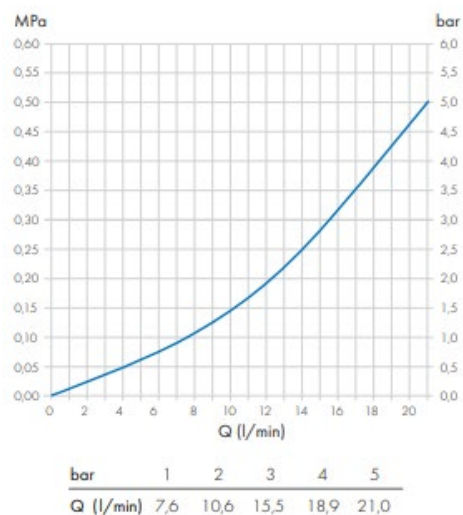

1904

Produktdatablad

1904 Sara Dusjtermostat

Godkjenninger:

Teknologi:

PRODUKTEGENSKAPER

Produkt: 1904 Sara Dusjarmatur

NRF nr.: 4340938 | 4340939

Farge: Krom | Matt sort

Ekstern termostat dusjarmatur med 38° lås.

Dekkskiver: $\text{Ø}60$ cm

Flyhastighetsdiagram:

Test utført i henhold til europeiske standarder EN 817 – EN 200. Strømningshastighet beregnet ved bruk av sertifiserte strålesamlere.