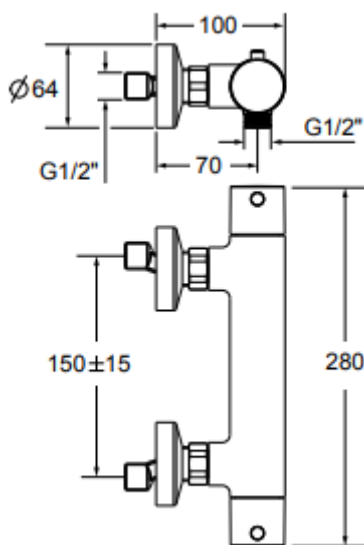

1904

Produktdatablad

1904 Sara Dusjtermostat

Godkjenninger:

Teknologi:

PRODUKTEGENSKAPER

Produkt: 1904 Sara Dusjarmatur

NRF nr.: 4340938 | 4340939

Farge: Krom | Matt sort

Ekstern termostat dusjarmatur med 38° lås.

Dekkskiver: $\text{Ø}60$ cm

Flyhastighetsdiagram:

Test utført i henhold til europeiske standarder EN 817 – EN 200. Strømningshastighet beregnet ved bruk av sertifiserte strålesamlere.